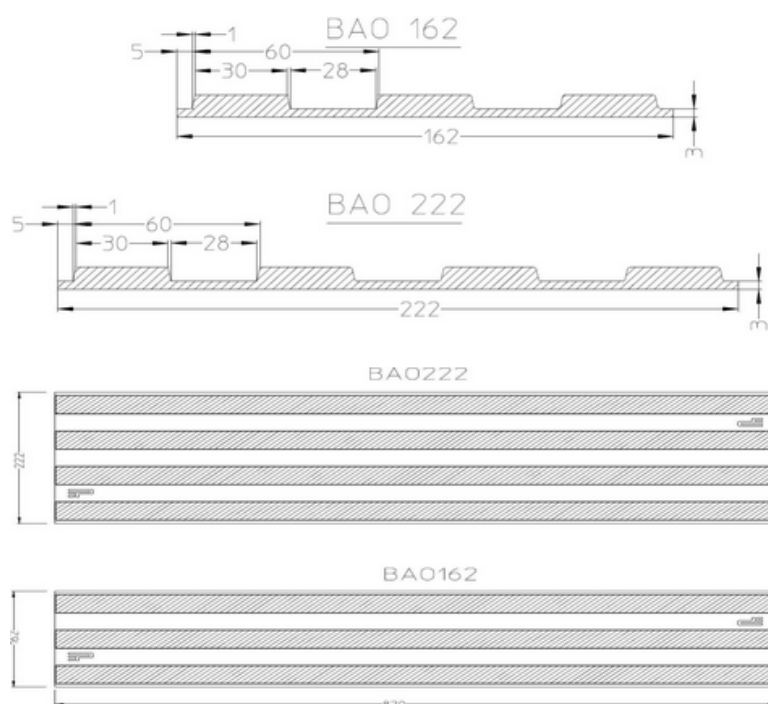

Motif : La surface supérieure est constituée de granulat minéral, ce qui permet d'améliorer la durée de vie du produit sur axe routier ainsi que le coefficient de glissance. Celui-ci mesuré au pendule SRT conformément à la norme NF P98-352 et NF EN14231 est de 0.92 en mesure à sec et de 0.69 sous eau.

Dimensions :

Références du produit et conditionnement

	Dimensions	Conditionnement
Réf : 71264	162 x 820 mm (3 cannelures) à coller	6
Réf : 71263	222 x 820 mm (4 cannelures) à coller	5
Réf : 71265	162 x 820 mm (3 cannelures) à adhésiver	6
Réf : 71266	222 x 820 mm (4 cannelures) à adhésiver	5