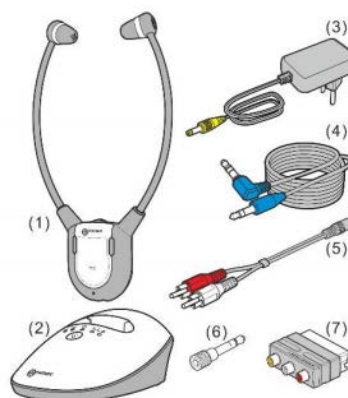

Casque TV Son amplifié

Descriptif du produit

un casque TV sans fil destiné aux personnes souffrant de problèmes d'audition. Il peut être branché à toute une variété de systèmes audio, fournissant un son clair et sans interférence, que ce soit pour la télévision, un smartphone, lecteur CD, iPod, chaîne Hi-Fi ou lecteur DVD. Le casque TV sans fil bénéficie de deux canaux et une réception Stéréo. Grâce à son micro intégré, vous pouvez également interagir avec les personnes qui vous entourent, et ne pas vous sentir coupé du monde lorsque vous regardez la télé.

Etant si léger et confortable, vous allez même en oublier que vous le portez. Deux paires d'embout en silicone sont fournies pour un ajustement parfait. Avec un contrôle du volume jusqu'à 125dB, vous pouvez ajuster la tonalité et la balance gauche/droite selon vos propres besoins. Il se recharge automatiquement lorsqu'il est reposé sur la base. Il peut être utilisé jusqu'à 8 heures en continu et fonctionne à une portée de 60 mètres, vous permettant ainsi de l'utiliser dans la maison ou même le jardin.

Caractéristiques techniques

- Réception Stéréo
- Réglage volume (jusqu'à 125dB)
- Réglage de la balance gauche/droite
- Réglage de la tonalité pour l'adapter à vos besoins
- Mise en veille automatique (quand plus aucun signal en entrée sur la base)
- Micro Intégré pour amplification de l'ambiance sonore
- Confortable et léger
- 863 MHz 2 canaux
- Gamme de fréquence : 30 – 10 000Hz
- Temps de rechargement complet : 3 heures
- Portée 60m en champs libre et 25m en intérieur
- Entrée audio stéréo sur la base jack 3.5mm
- 6 heures maximum d'autonomie en utilisation
- Poids du casque : 58g

Contenu

- Casque
- Base
- Adaptateur Périel RCA
- Adaptateur Secteur
- Cable Audio 1.5m jack M Stereo 3.5mm
- Cordon adaptateur RCA->jack 3.5mm de 20cm
- 2 paires Embout d'oreillette supplémentaire

Référence du produit : 74177