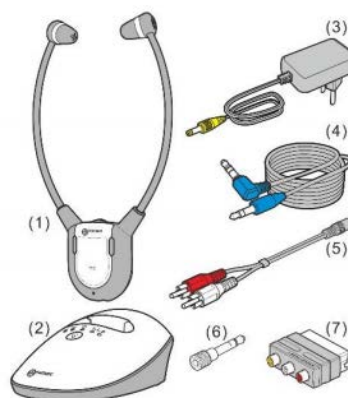

Casque TV Son amplifié

Descriptif du produit

un casque TV sans fil destiné aux personnes souffrant de problèmes d'audition. Il peut être branché à toute une variété de systèmes audio, fournissant un son clair et sans interférence, que ce soit pour la télévision, un smartphone, lecteur CD, iPod, chaîne Hi-Fi ou lecteur DVD. Le casque TV sans fil bénéficie de deux canaux et une réception Stéréo. Grâce à son micro intégré, vous pouvez également interagir avec les personnes qui vous entourent, et ne pas vous sentir coupé du monde lorsque vous regardez la télé.

Etant si léger et confortable, vous allez même en oublier que vous le portez. Deux paires d'embout en silicone sont fournies pour un ajustement parfait. Avec un contrôle du volume jusqu'à 125dB, vous pouvez ajuster la tonalité et la balance gauche/droite selon vos propres besoins. Il se recharge automatiquement lorsqu'il est reposé sur la base. Il peut être utilisé jusqu'à 8 heures en continu et fonctionne à une portée de 60 mètres, vous permettant ainsi de l'utiliser dans la maison ou même le jardin.

Caractéristiques techniques

- Réception Stéréo
- Réglage volume (jusqu'à 125dB)
- Réglage de la balance gauche/droite
- Réglage de la tonalité pour l'adapter à vos besoins
- Mise en veille automatique (quand plus aucun signal en entrée sur la base)
- Micro Intégré pour amplification de l'ambiance sonore
- Confortable et léger
- 863 MHz 2 canaux
- Gamme de fréquence : 30 – 10 000Hz
- Temps de rechargement complet : 3 heures
- Portée 60m en champs libre et 25m en intérieur
- Entrée audio stéréo sur la base jack 3.5mm
- 6 heures maximum d'autonomie en utilisation
- Poids du casque : 58g

Contenu

- Casque
- Base
- Adaptateur Péritel RCA
- Adaptateur Secteur
- Cable Audio 1.5m jack M Stereo 3.5mm
- Cordon adaptateur RCA->jack 3.5mm de 20cm
- 2 paires Embout d'oreillette supplémentaire

Référence du produit : 74177