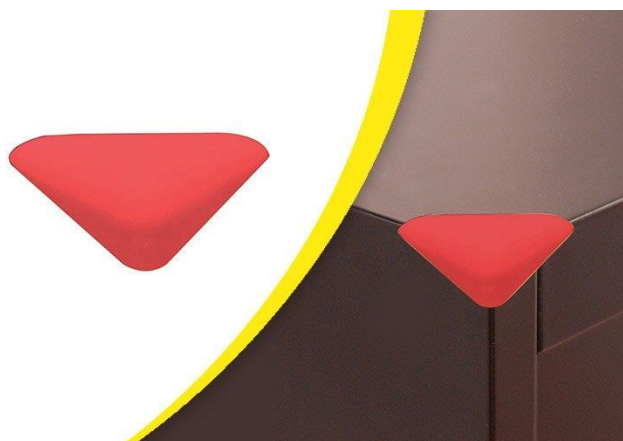

Protection des coins mobiliers

Descriptif du produit

Optimisez la sécurité des personnes qui fréquentent votre bâtiment grâce à nos équipements pour la protection de coins.

Offrant une protection optimale sur les 3 côtés d'un angle de 90°, ils constituent la solution idéale pour se protéger des chocs contre les coins des caissons, des armoires basses, des convecteurs ainsi que des coins de tables.

LES + PRODUITS

- Protection sur les 3 cotés d'un angle à 90°
- Esthétique : triangle
- Facilité de pose
- Discret et esthétique grâce aux 11 coloris
- Classé feu

Caractéristiques techniques

Largeur 74 mm x Hauteur 45 mm

Absorbe les chocs

Habille facilement tous les coins de meubles

Résistant au détergent et UV

Traitement anti-fongique

Se colle facilement (colle cyanoacrylate)

Couleurs disponibles : blanc/beige/jaune/rouge/bleu clair /bleu foncé /vert pomme/vert foncé /marron/gris/noir