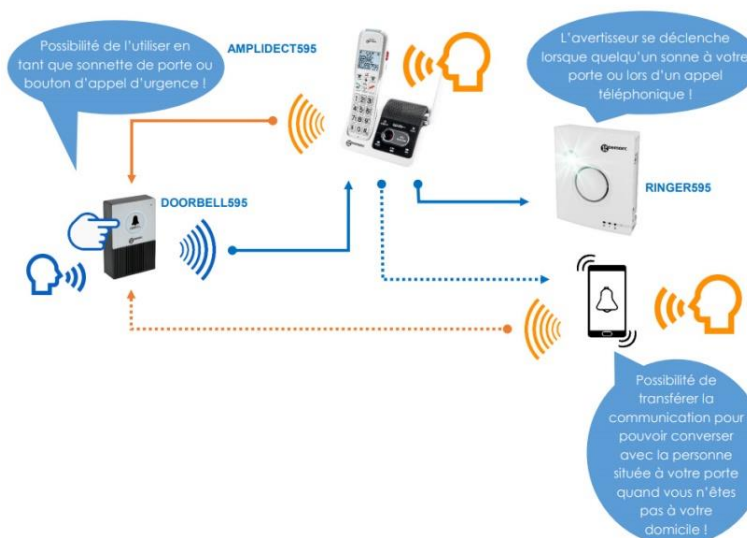

Grâce à ce nouveau dispositif, vous serez prévenu lorsque quelqu'un sonne à votre porte non seulement par le Ringer 595, mais aussi grâce au téléphone sans fil Amplidect 595. Cette combinaison vous permettra également de converser avec la personne située devant votre porte directement via le combiné de votre téléphone.

Possibilité de l'utiliser en tant que sonnette de porte ou bouton d'appel d'urgence !